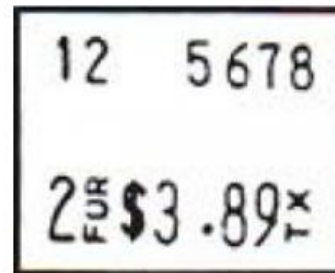

 **Merchant**
de México, S.A

ETIQUETADORAS MANUALES

SATO-216

CODIGO: 216A-88

CARACTERISTICAS

Para aplicaciones de gestión de precios:
Crea etiquetas promocionales inmediata
Fácil de leer, precio fluorescente .

Para atrapar la atención de los clientes a través de:

- Centavos Subrayando
- Múltiples precios
- El precio por unidad

Control de Porciones Fecha Codificación
Imprimir preparación exacta / extraer
información por mes, día, año y AM / PM hora,
hasta 12 posiciones de caracteres por línea.
Agregar más caracteres para imprimir números
de identificación de empleados.