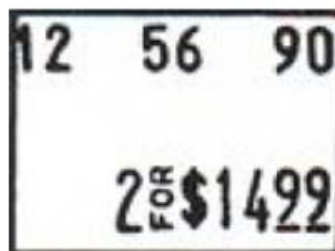

SATO- 220

CODIGO: 220A-1010

CARACTERISTICAS

Para aplicaciones de gestión de precios:
Crea etiquetas promocionales inmediata
Fácil de leer, precio fluorescente .

Para atrapar la atención de los clientes a través de:

- -Centavos Subrayando
- -Múltiples precios
- El precio por unidad

Control de Porciones Fecha Codificación
Imprimir preparación exacta / extraer información por mes, día, año y AM / PM hora, hasta 12 posiciones de caracteres por línea.
Agregar más caracteres para imprimir números de identificación de empleados.